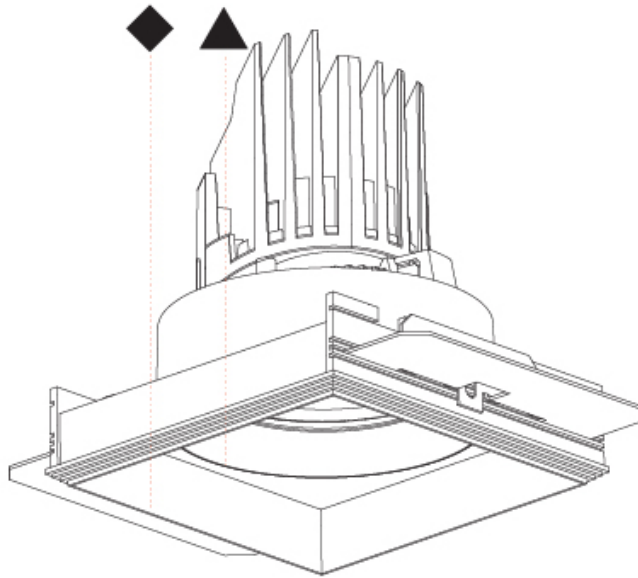

BIONIQ SQUARE ADJUSTABLE TRIMLESS

A37884-

PROJECT

TYPE

SPECIFIER

QUANTITY

DATE

PROJECT	
TYPE	
SPECIFIER	
QUANTITY	
DATE	